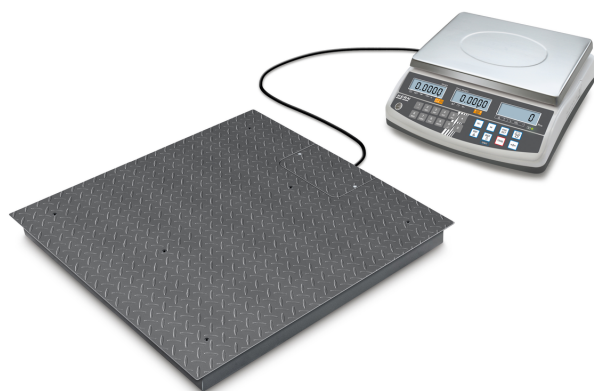

KERN CCS 1T-4S

KERN

Telsysteem voor het tellen van de allerkleinste deeltjes in grote hoeveelheden, maximaal weergeefbare teleenheid 999.999

Categorie

Merk	KERN
Productcategorie	Industrieweegschaale
Productgroep	Telsysteem
Productfamilie	CCS

Meetsysteem

Referentie weegschaal - artikelnummer	CFS 6K0.1
Kwantiteits weegschaal - Artikelnummer	KIP 1500V20SM
Weegsysteem	Rekmeetstrip
Referentie weegschaal - Weegbereik [Max]	6 kg
Kwantiteits weegschaal - Weegbereik [Max]	1500 kg
Referentie weegschaal - Afleesbaarheid [d]	100 mg
Kwantiteits weegschaal - Afleesbaarheid [d]	0,5 kg
Linearisatie	±
Referentie weegschaal - Linearisatie	200 mg
Kwantiteits weegschaal - Linearisatie	1 kg
Reproduceerbaarheid	0,0002 kg
Referentie weegschaal - Reproduceerbaarheid	100 mg
Kwantiteits weegschaal - Reproduceerbaarheid	0,5 kg
Vooraf ingestelde eenheid	kg
Eenheden	kg lb
Justermogelijkheden	Justering met extern gewicht

Approval

CE-teken	✓
----------	---

Scherm

Type display	LCD
Scherm achtergrondverlichting	✓
Scherm cijferhoogte	20 mm

Ontwerp

Afmetingen behuizing (B×D×H)	320×350×125 mm
Afmetingen weegplateau (B×D×H)	1000×1000×108 mm
Materiaal behuizing	kunststof
Materiaal weegoppervlak	metaal, gelakt
Afmetingen weegoppervlak (B×D)	1000×1000 mm
Kabellengte	1,5 m
Afleesinrichting kabellengte	5 m
Materiaal meetcel(len)	aluminium
Stelschroeven verstelbaar	✓